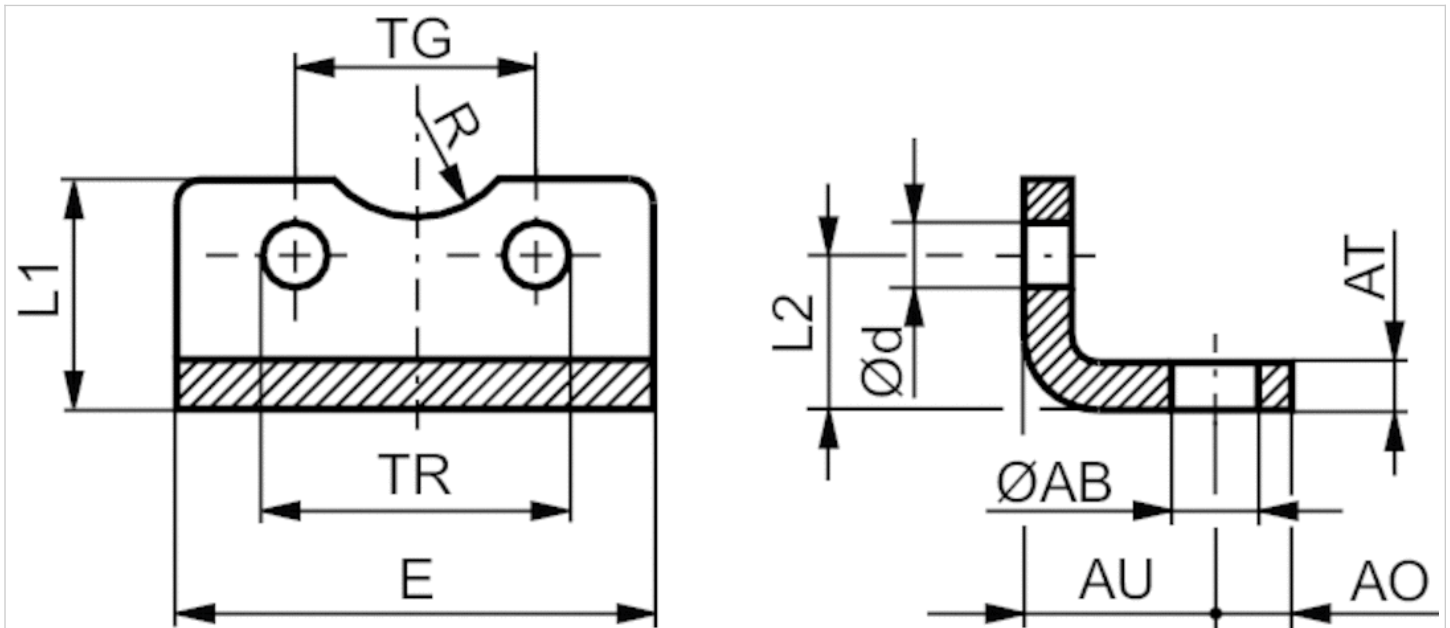

# Fußbefestigung, lang, Serie MS9

- geeigneter Kolben-Ø 32 mm

## Technische Daten

Materialnummer	Kolben-Ø
1827001018	32 mm
1827001019	40 mm
1827001020	50 mm
1827020085	63 mm
1827001022	80 mm
1827001023	100 mm

Lieferumfang: 2 Fußbefestigungen inkl. Befestigungsschrauben

## Abmessungen

## Abmessungen

Materialnummer	Kolben-Ø	Ø ABH13	AO	AT	AU	Ø d	E	L1	L2	R	TG±0,1	TRJS14
1827001018	32 mm	7	12	5	18	6.6	79	30	15.8	15	32.5	65
1827001019	40 mm	10	12	5	18	6.6	90	30	17	17.5	38	75
1827001020	50 mm	10	14	5	21	9	110	35	21.7	20	46.5	90
1827020085	63 mm	10	14	5	21	9	120	35	21.7	25	56.5	100
1827001022	80 mm	12	13	5	27	11	153	50	27	22.5	72	128
1827001023	100 mm	14.5	13	5	27	11	178	50	26.5	27.5	89	148