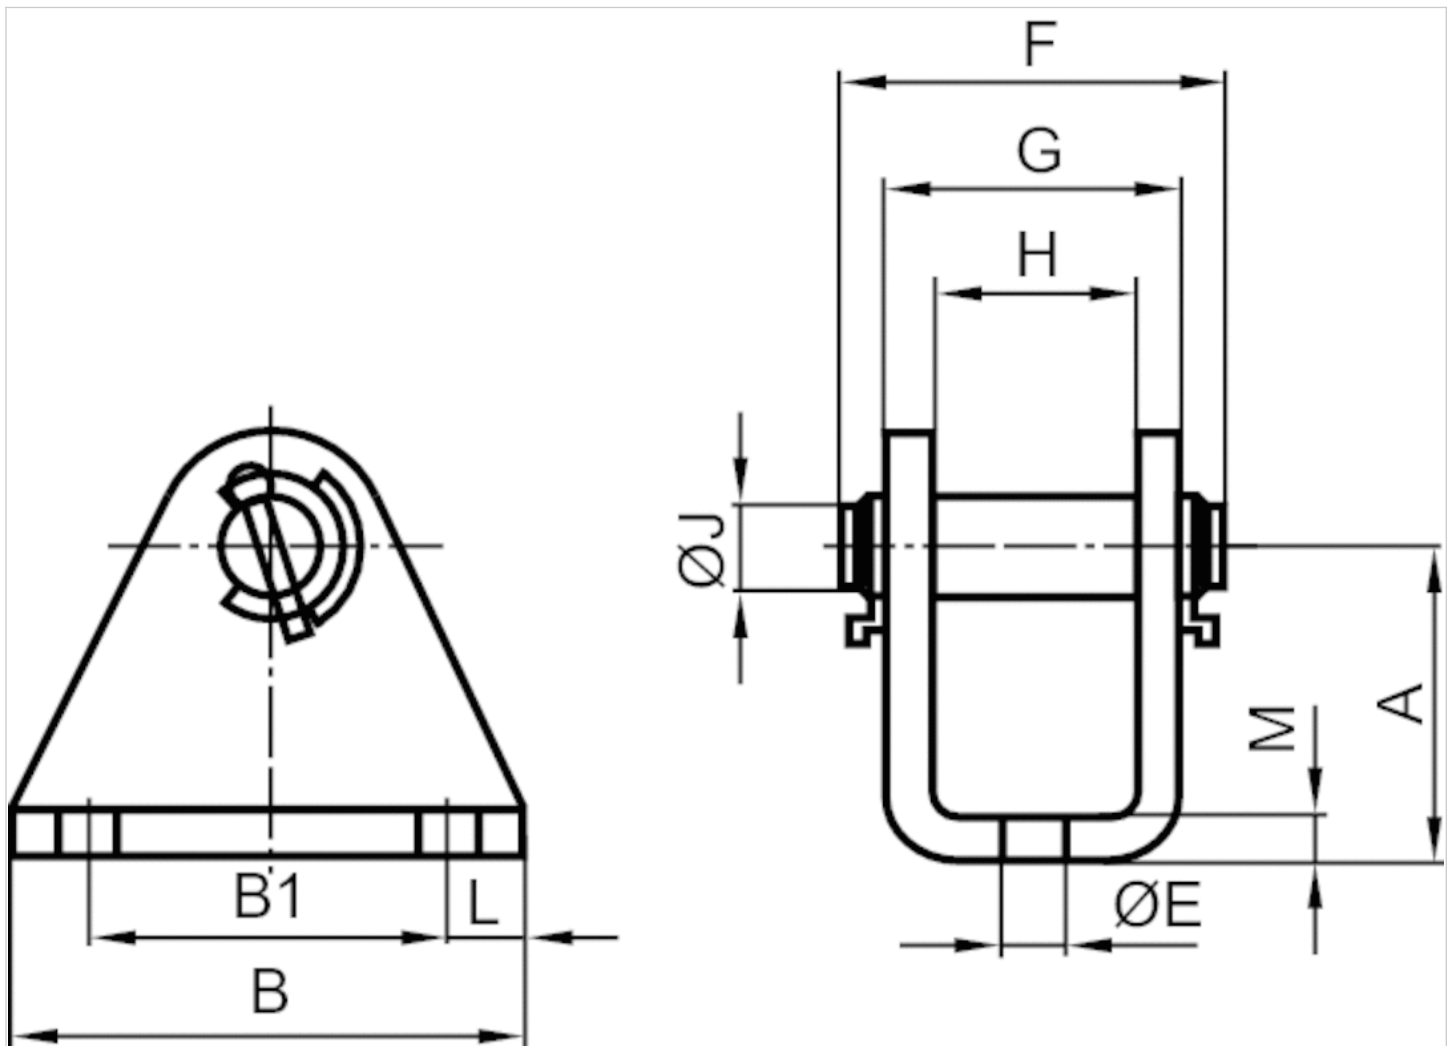

Gabelbefestigung, Serie AB3

- für Serie RPC

- geeigneter Kolben-Ø 32, 40, 50, 63 mm

Technische Daten

Materialnummer	Kolben-Ø	Für Serie
5217103402	32 mm	RPC
5217113402	40 mm	RPC
5217123402	50 mm	RPC
5217133402	63 mm	RPC

Lieferumfang: Gabelbefestigung inkl. Bolzen

Technische Informationen

Werkstoff	
Werkstoff	Stahl

Abmessungen

Abmessungen

Materialnummer	A	B	B1	Ø E	F	G	H	Ø J	L	M
5217103402	35	55	35	9	55	35.1	25.1	10	10	5
5217113402	40	55	35	9	65	40.1	30.1	12	10	5
5217123402	50	55	35	11	75	51.1	35.1	12	10	8
5217133402	60	65	45	11	75	51.1	35.1	16	10	8